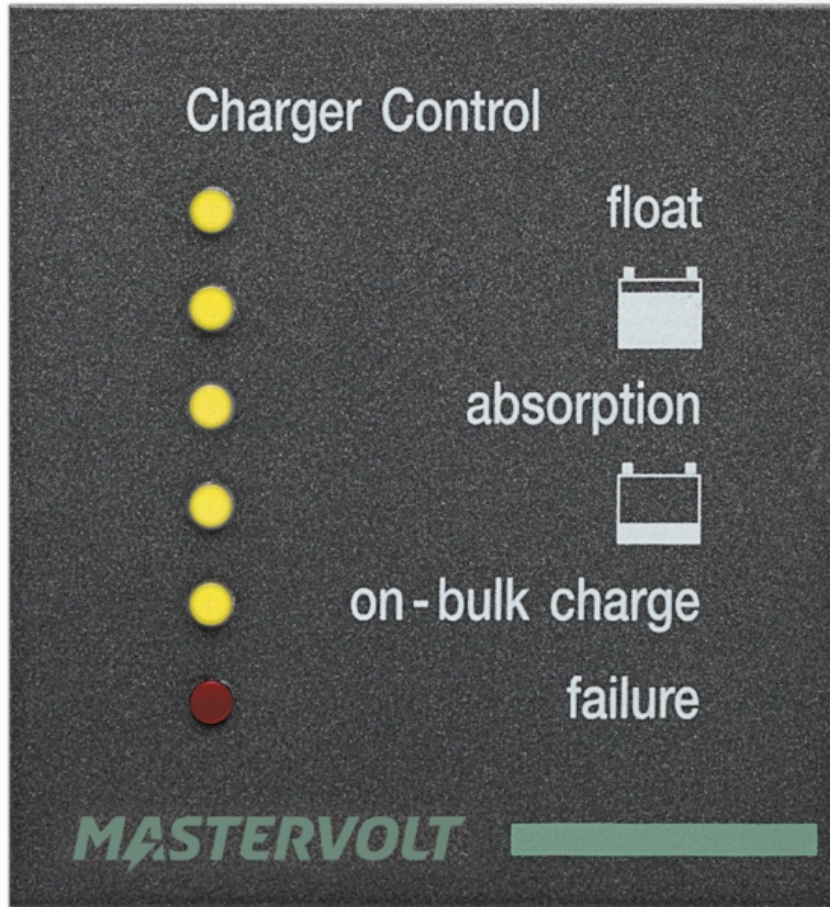

# MasterView Read-out

Référence: 77010050

Panneau d'affichage déporté avec voyants de statut de charge, y compris les notifications d'erreur.

## Spécifications générales

Afficheur/indicateur

7 LEDs

Dimensions, HxI

60 x 65 mm

2,4 x 2,6 x 0,0 pouces

Poids

0,07 kg