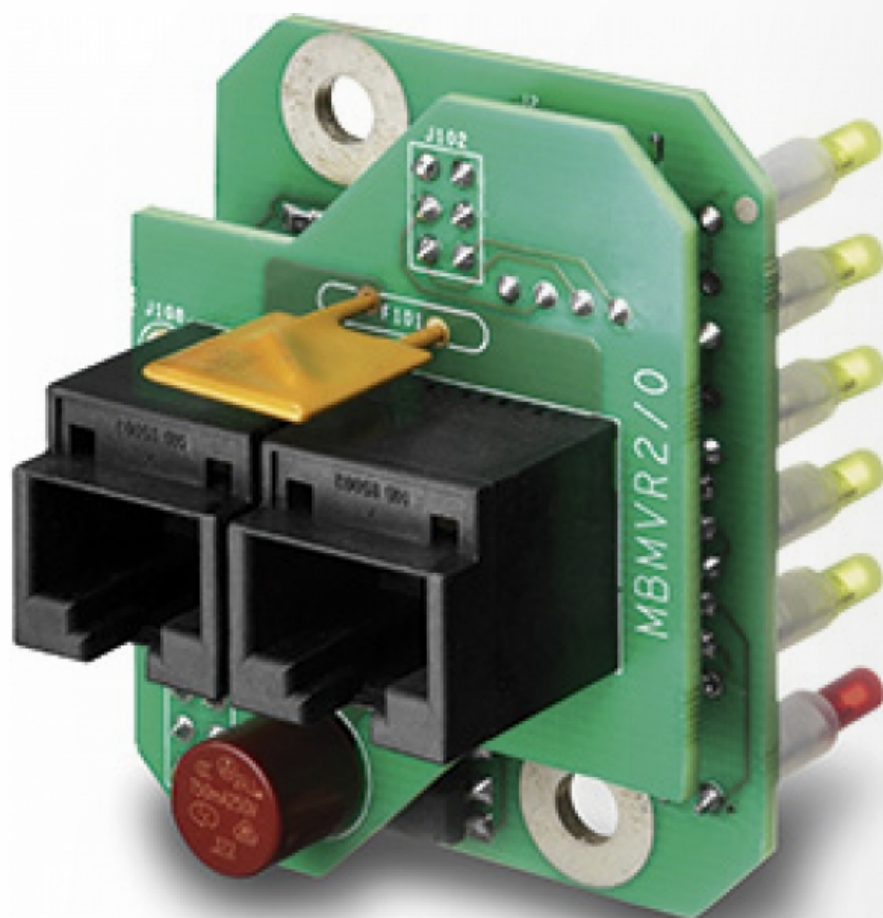

# MasterView Read-out OEM

Référence: 77010030

Si votre tableau de bord est plein et ne permet pas d'ajouter un afficheur EasyView, ce module permet d'intégrer MasterBus à votre panneau de contrôle.