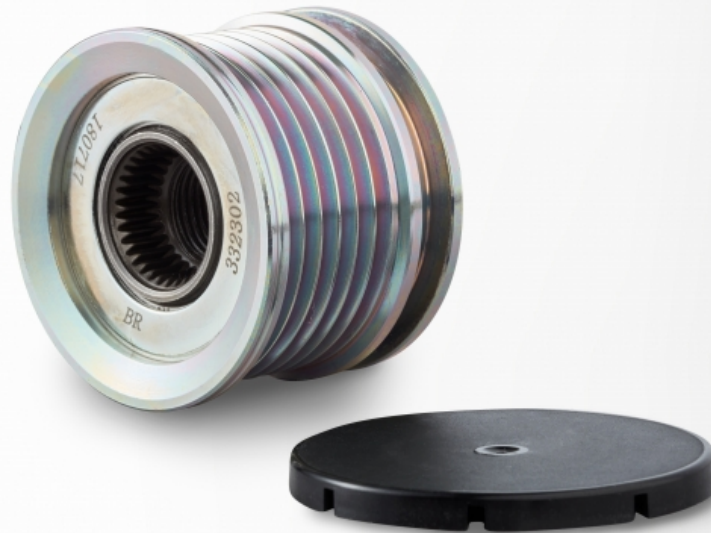

# Poulie multi-gorges $\approx 49,8$ mm

Référence: 48420110

Poulie 6 gorges.

Ø = 49,8 mm / largeur = 40,3 mm.