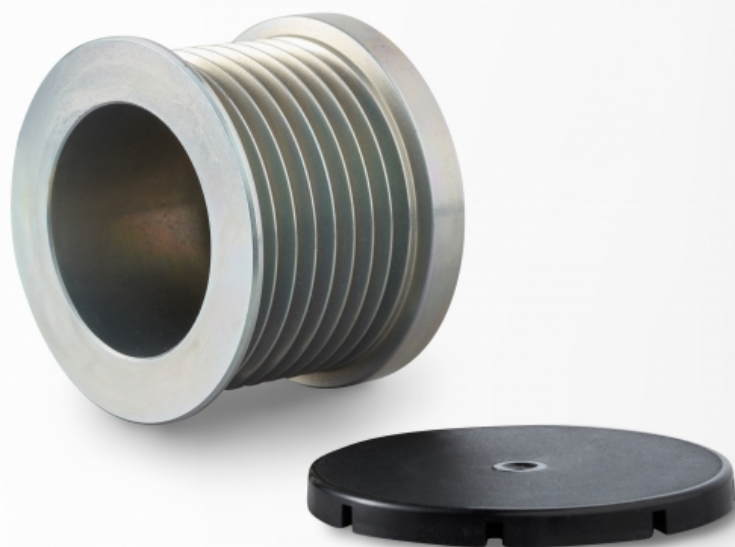

Poulie multi-gorges $\approx 48,1$ mm

Référence: 48420170

Poulie 8 gorges.

Ø = 48,1 mm / largeur = 39,4 mm.

Spécifications