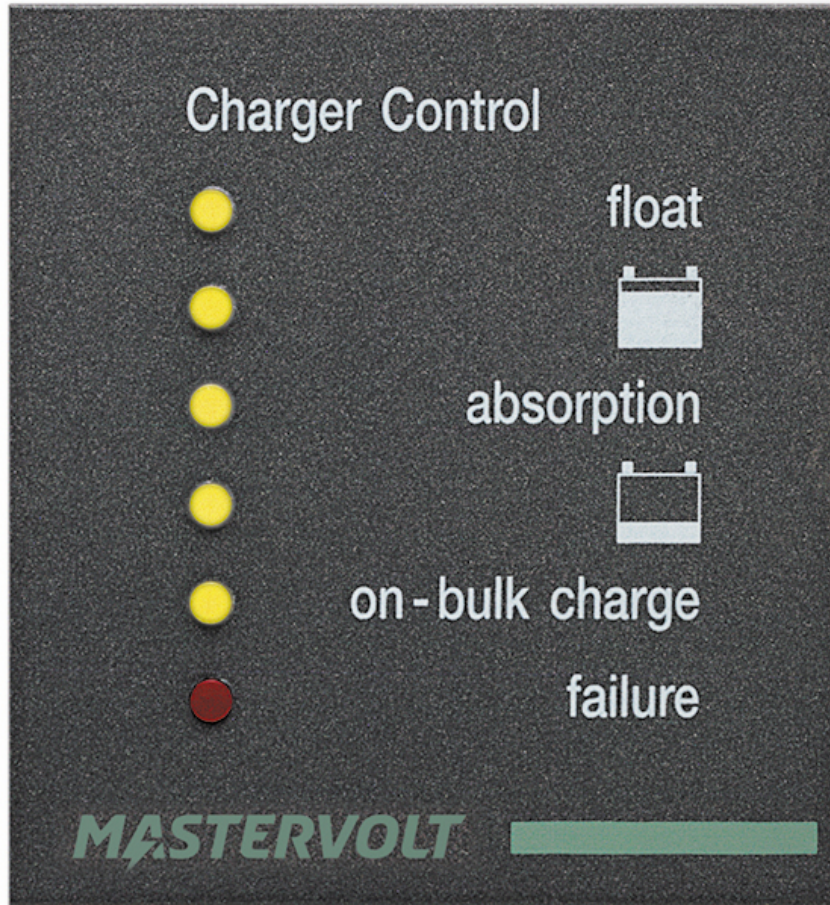

# C4-RB

Référence: 70404100

Tableau de contrôle pour Mass 24/75, Mass 24/100, Mass 24/100-3ph et Mass 48/50. L'état de la recharge est indiqué avec six LED.