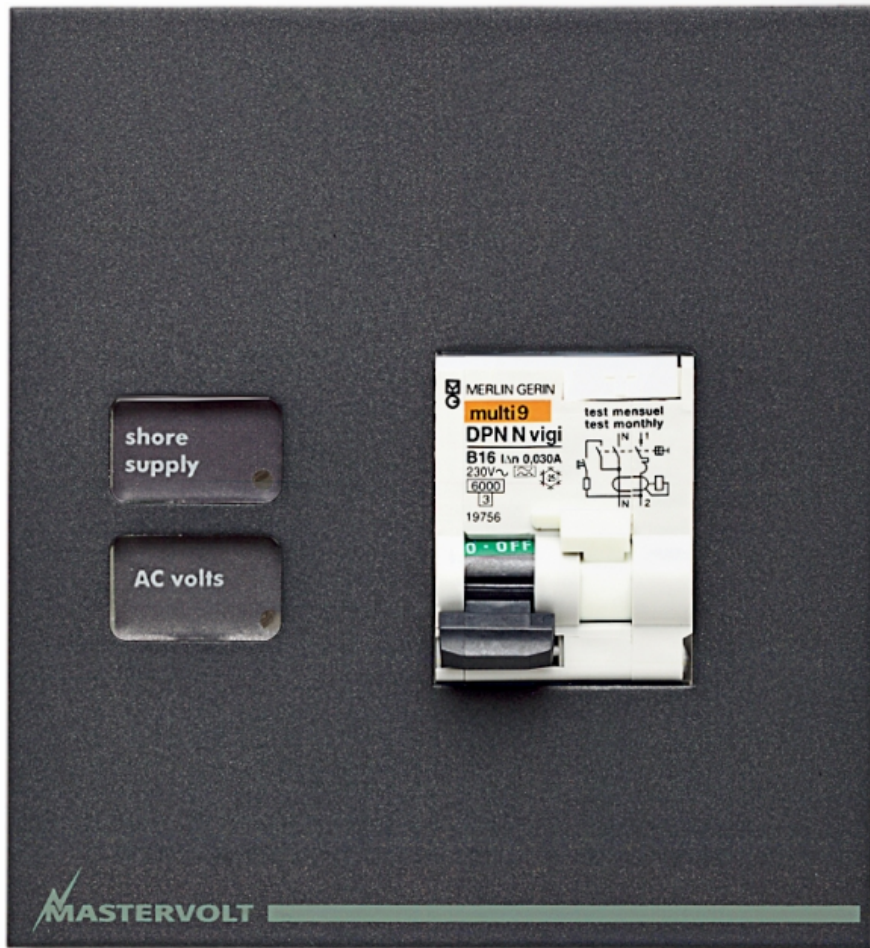

Panneau CA B-2-SP pour disjoncteur différentiel

Référence: 70302060

Tableaux électriques Le navire de vos rêves, construit avec les meilleurs matériaux et équipements disponibles à ce jour, est un choix personnel. Rien ne devrait être laissé au hasard, encore moins votre système électrique. Si vous recherchez le confort d'un tableau électrique contrôlant toutes les fonctions à bord, la solution idéale est d'installer un tableau de bord électrique modulaire MasterVision. Avec un choix de plus de 250 modules et composants différents, rien n'est plus facile que d'assembler un tableau de bord électrique modulaire sur mesure : demandez au chantier naval ou à votre installateur ou faites le vous-même.