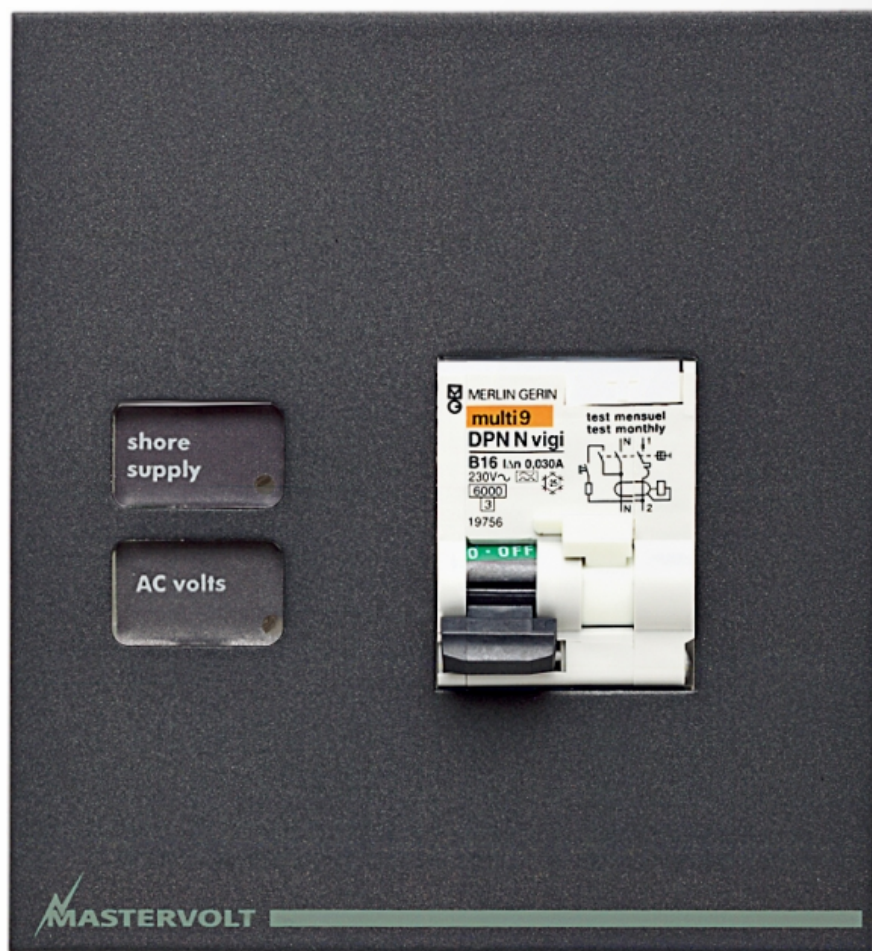

Panneau CA B-2-SP pour disjoncteur différentiel

Référence: 70302060

Tableaux électriques Le navire de vos rêves, construit avec les meilleurs matériaux et équipements disponibles à ce jour, est un choix personnel. Rien ne devrait être laissé au hasard, encore moins votre système électrique. Si vous recherchez le confort d'un tableau électrique contrôlant toutes les fonctions à bord, la solution idéale est d'installer un tableau de bord électrique modulaire MasterVision. Avec un choix de plus de 250 modules et composants différents, rien n'est plus facile que d'assembler un tableau de bord électrique modulaire sur mesure : demandez au chantier naval ou à votre installateur ou faites le vous-même.